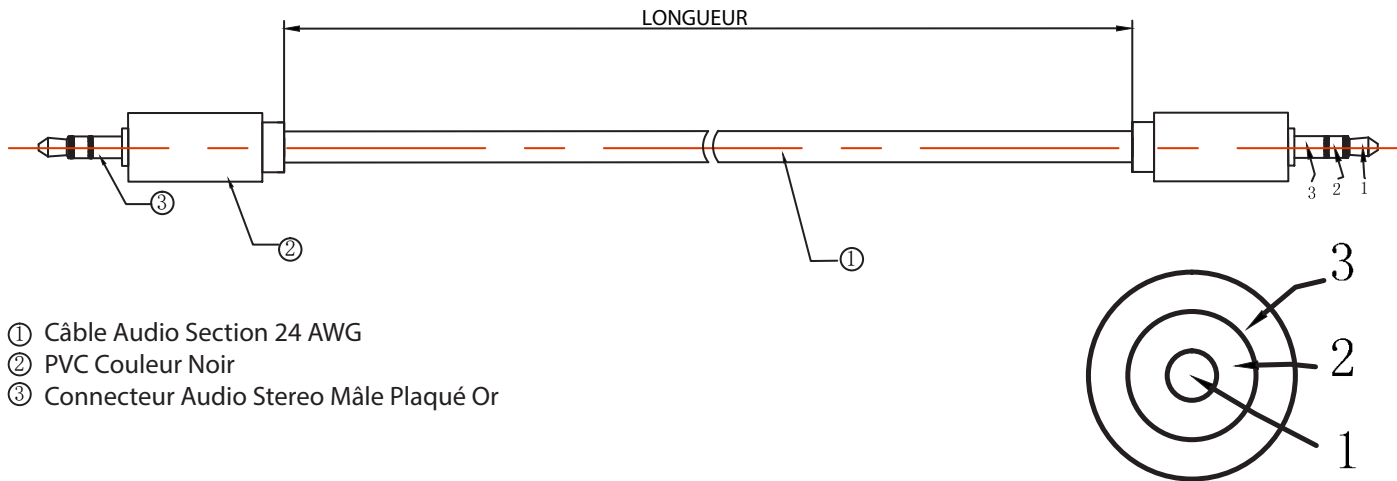

Cordons audio stéréo 3.5 moulés, robustes et flexibles

COR.J3SAM est un cordon audio robuste, équipé de deux connecteurs stéréo moulés de 3,5 mm à ses extrémités. Le câble qui compose le cordon moulé Jack stéréo Mâle / Mâle est de section 24AWG avec un double blindage Aluminium + Tresse qui lui permet d'éviter tous les buzz, et de pouvoir être utilisé jusqu'à une longueur de 15m. La gaine extérieure extra souple rend le câble très flexible et résistant.

Caractéristiques

- Connectique utilisée : Jack 3.5 mm plaqué Or pour assurer une longue durée de vie
- Avec un blindage Feuillard Aluminium 100 %, ce cordon fonctionne dans les conditions compliquées
- Longueur garantie : de 0.50 m à 30 m
- Très flexible grâce à son faible rayon de courbure

Ref. TESCA	Connectique	Connectique	Blindage	Longueur (m)
COR.J3SAM-05	3.5 Stéréo	3.5 Stéréo	Feuillard Alu 100 %	0.5
COR.J3SAM-1	3.5 Stéréo	3.5 Stéréo	Feuillard Alu 100 %	1
COR.J3SAM-1.5	3.5 Stéréo	3.5 Stéréo	Feuillard Alu 100 %	1.5
COR.J3SAM-2	3.5 Stéréo	3.5 Stéréo	Feuillard Alu 100 %	2
COR.J3SAM-3	3.5 Stéréo	3.5 Stéréo	Feuillard Alu 100 %	3
COR.J3SAM-5	3.5 Stéréo	3.5 Stéréo	Feuillard Alu 100 %	5
COR.J3SAM-7	3.5 Stéréo	3.5 Stéréo	Feuillard Alu 100 %	7
COR.J3SAM-10	3.5 Stéréo	3.5 Stéréo	Feuillard Alu 100 %	10
COR.J3SAM-12	3.5 Stéréo	3.5 Stéréo	Feuillard Alu 100 %	12
COR.J3SAM-15	3.5 Stéréo	3.5 Stéréo	Feuillard Alu 100 %	15
COR.J3SAM-20	3.5 Stéréo	3.5 Stéréo	Feuillard Alu 100 %	20
COR.J3SAM-25	3.5 Stéréo	3.5 Stéréo	Feuillard Alu 100 %	25
COR.J3SAM-30	3.5 Stéréo	3.5 Stéréo	Feuillard Alu 100 %	30

COR.J3SAM

Caractéristiques Techniques

- ① Câble Audio Section 24 AWG
- ② PVC Couleur Noir
- ③ Connecteur Audio Stereo Mâle Plaqué Or

	28AWG	26AWG
Conducteur		Cuivre étamé 7/0.2 MM
Isolation		PVC 1.4 MM (Blanc; Rouge)
Blindage		Feuille Aluminium +50/0.1 MM Cuivre étamé
Gaine		PVC Haute Flexibilité