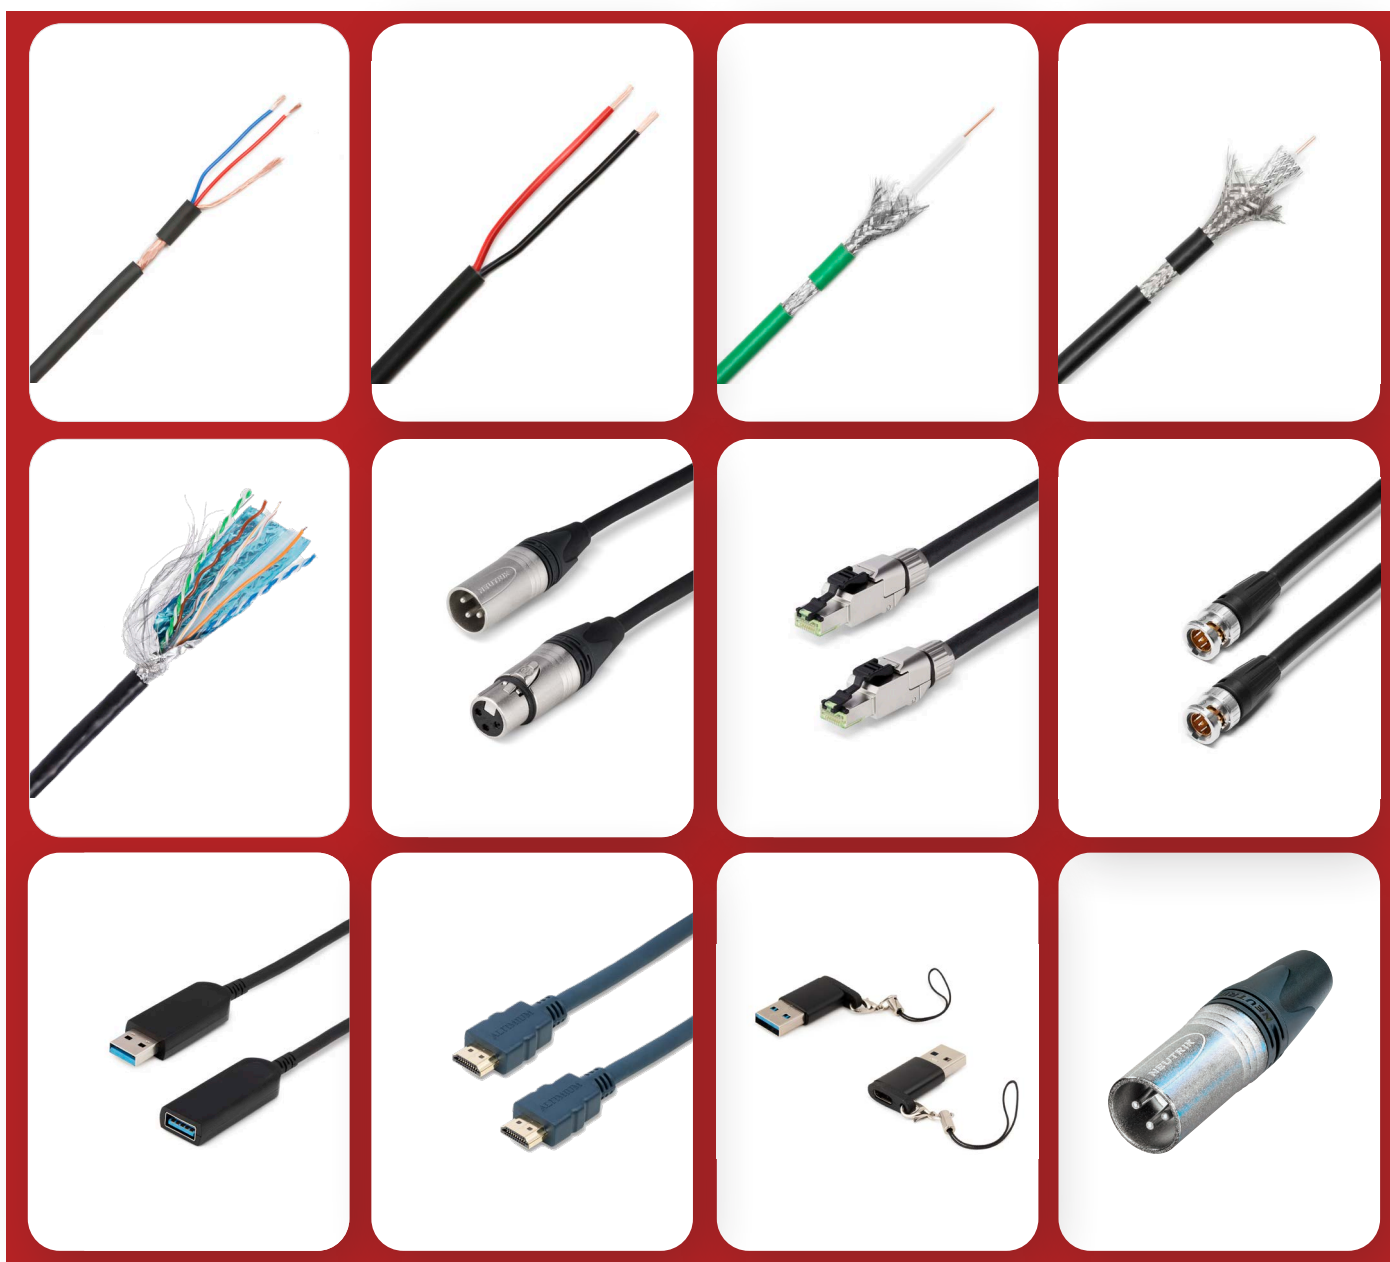

TESCA

LES ESSENTIELS

pour les
Câbles, Cordons & Connectiques

2023 Q2

NOS SECTEURS

L'étendue de la gamme Tesca permet une grande variété d'applications. Les secteurs Audiovisuel & Informatique sont le cœur du métier de Tesca, mais les utilisations dans d'autres domaines sont nombreuses.

AVoIP : Notre gamme de câbles et cordons Tesca a été sélectionnée pour les installations AVoIP qui nécessitent des impératifs de signaux pour les hauts débits.

Hospitalier : Tous les produits de notre très large gamme de câbles, cordons et connectiques répondent aux besoins spécifiques du marché hospitalier.

Éducation : Toujours à la recherche de solution pour l'éducation, Tesca a développé une gamme exclusive de cordons consacrée à l'intégration des salles de classes et de réunions.

Digital Signage : Les nouveaux cordons USB et HDMI sur fibre optique ainsi que les câbles associés permettent l'utilisation de signaux sur des longues distances.