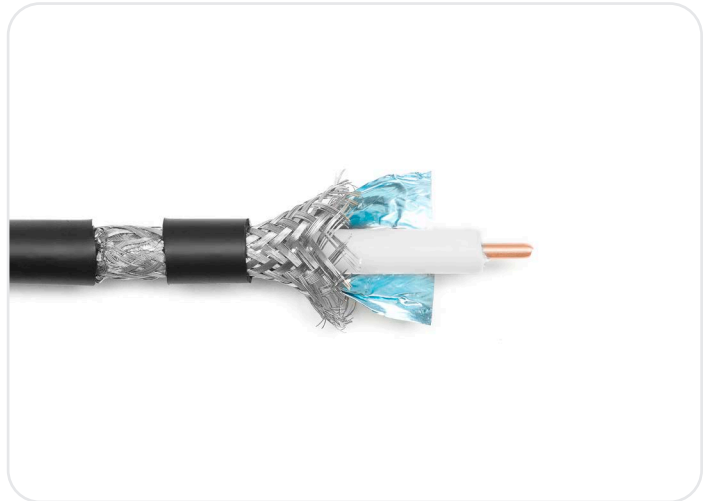

MPE 240

Câble coaxial pour Haute Fréquence

- Conducteur : Cuivre nu monobrin, 1 x 1.40 mm
- Diélectrique : Foam PE, 3.80 mm
- 1er Blindage : Ruban Aluminium
- 2ème Blindage général : Tresse Cuivre étamé, 80 %
- Gaine ext. : PVC ou LSZH, noir
- Diamètre : 6.10 mm
- Impédance : 50 Ω

SITE TESCA

MPE 400

Câble coaxial pour Haute Fréquence

- Conducteur : Cuivre nu monobrin, 1 x 2.74 mm
- Diélectrique : Foam PE, 7.85 mm
- 1er Blindage : Ruban Aluminium
- 2ème Blindage général : Tresse Cuivre étamé, 88 %
- Gaine ext. : PVC ou LSZH, noir
- Diamètre : 10.3 mm
- Impédance : 50 Ω