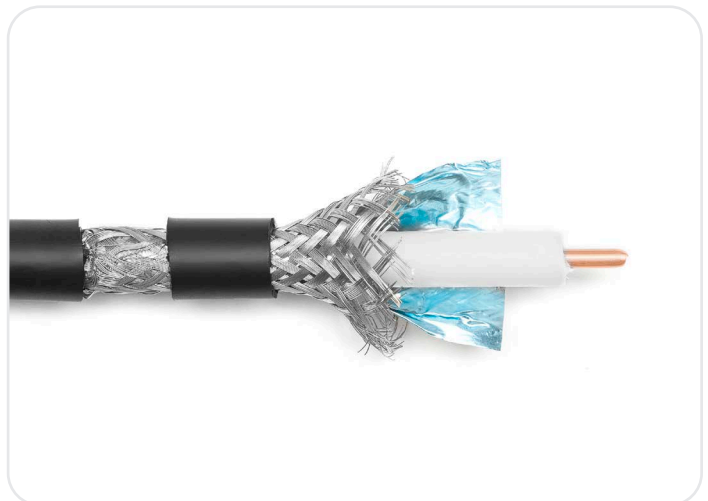

SITE TESCA

MPE 400 F

Câble coaxial pour Haute Fréquence

- Conducteur : Cuivre nu multibrins, 7 x 0.95 mm
- Diélectrique : Foam PE, 7.25 mm
- 1er Blindage : Ruban Cuivre nu
- 2ème Blindage : Tresse Cuivre nu, 73%
- Gaine ext. : PVC ou LSZH, noir
- Diamètre : 10.3 mm
- Impédance : 50 Ohm