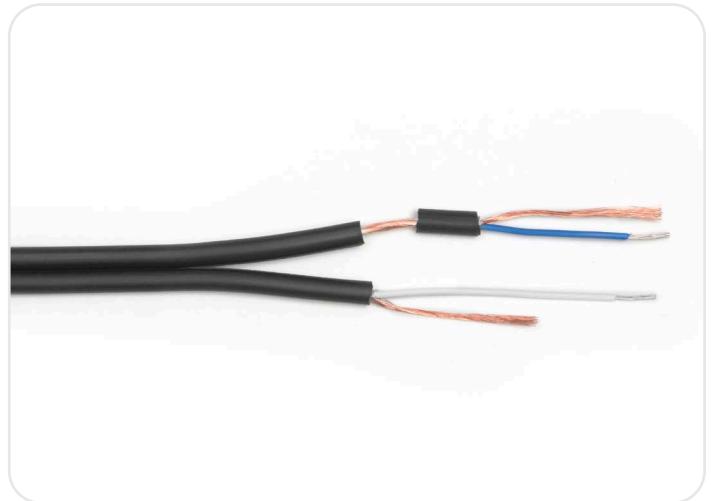

SITE TESCA

ALCAN 2022

Paire de brassage analogique

- Conducteur : Cuivre étamé, multibrins
- Section : 2 x 0,22 mm²
- Isolant : Polyéthylène haute densité
- Drain de masse : Cuivre étamé, multibrins
- Blindage : Ruban Aluminium Polyester
- Gaine ext. : PVC/NBR extra souple, noir
- Diamètre : 4.0 mm

SITE TESCA

MAGNUM 1D6N

Paire de brassage numérique

- Conducteur : Cuivre nu, multibrins
 - Section : $0,22 \text{ mm}^2$ (7 x 0.20)
 - Isolant : Foam / Skin Polyéthylène
 - Drain de masse : Cuivre nu, multibrins
 - Blindage : Guipage cuivre nu, 95%
 - Gaine ext. : PVC/NBR extra souple, bleu ou noir
 - Diamètre : 6.0 mm
- Existe en Bleu ou Noir

SITE TESCA

AMAZONE 2022

Câble microphone asymétrique

- Conducteur : Cuivre étamé, multibrins
- Section : $0,22 \text{ mm}^2$ (7 x 0.20)
- Isolant : Polyéthylène moyenne densité
- Repérage : blanc et bleu
- Blindage : Guipage cuivre nu, 95 %
- Blindage : Ruban Aluminium Polyester
- Gaine ext. : PVC/NBR extra souple, noir
- Diamètre : 3.5 x 6.5 mm

SITE TESCA

GALA 2022

Paire de brassage analogique

- Conducteur : Cuivre nu, multibrins
- Section : $0,22 \text{ mm}^2$ (7 x 0.20)
- Isolant : Polyéthylène haute densité
- Drain de masse : Cuivre nu, multibrins
- Blindage : Guipage cuivre nu, 95 %
- Gaine ext. : PVC/NBR, noir
- Diamètre : 3.2 mm