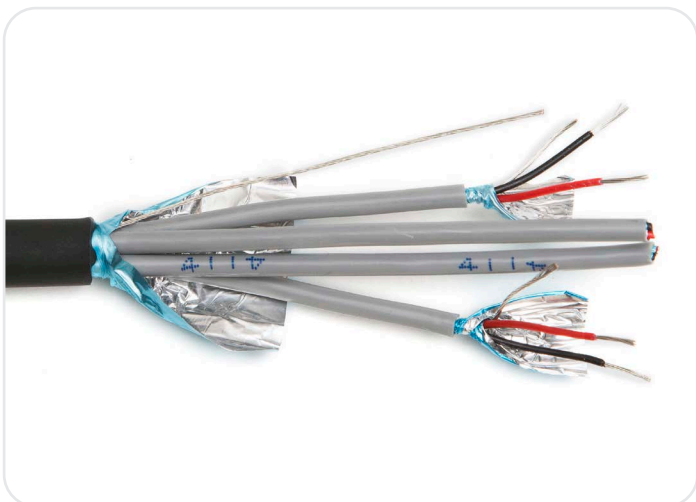

SITE TESCA

AMAZONE 2022

Câble microphone asymétrique

- Conducteur : Cuivre étamé, multibrins
- Section : $0,22 \text{ mm}^2$ (7 x 0.20)
- Isolant : Polyéthylène moyenne densité
- Repérage : blanc et bleu
- Blindage : Guipage cuivre nu, 95 %
- Blindage : Ruban Aluminium Polyester
- Gaine ext. : PVC/NBR extra souple, noir
- Diamètre : 3.5 x 6.5 mm

SITE TESCA

GALA 2022

Paire de brassage analogique

- Conducteur : Cuivre nu, multibrins
- Section : $0,22 \text{ mm}^2$ (7 x 0.20)
- Isolant : Polyéthylène haute densité
- Drain de masse : Cuivre nu, multibrins
- Blindage : Guipage cuivre nu, 95 %
- Gaine ext. : PVC/NBR, noir
- Diamètre : 3.2 mm

SITE TESCA

ALBUS

Câble Multipaires Audio Analogique

- Conducteur : Cuivre étamé, multibrins
- Section : 0,22 mm² (7 x 0.20)
- Isolant : Polyéthylène moyenne densité
- Drain de masse : Cuivre étamé, multibrins
- 1er Blindage : Ruban Aluminium paire par paire
- Gaine des paires : PVC extra souple numéroté
- 2ème Blindage : Ruban général Aluminium
- Drain de masse : Cuivre étamé, multibrins
- Gaine ext. : PVC/NBR extra souple, noir
-
- Nombre de Paires : 2-4-8-12-16-24-32
- ALBUS 2022, ALBUS 4022, ...

SITE TESCA

GULEUS

Câble Multipaires Analogique Prestation

- Conducteur : Cuivre nu, multibrins
- Section : 0,22 mm² (7 x 0.20)
- Isolant : Polyéthylène haute densité
- Drain de masse : Cuivre nu, multibrins
- Blindage : Guipage Cuivre nu, 95 %
- Gaine des paires : PVC extra souple numéroté
- Gaine ext. : PVC/NBR extra souple, noir
-
- Nombre de Paires : 2-4-8-12-16-24-32
- GULEUS 2022, GULEUS 4022, ...