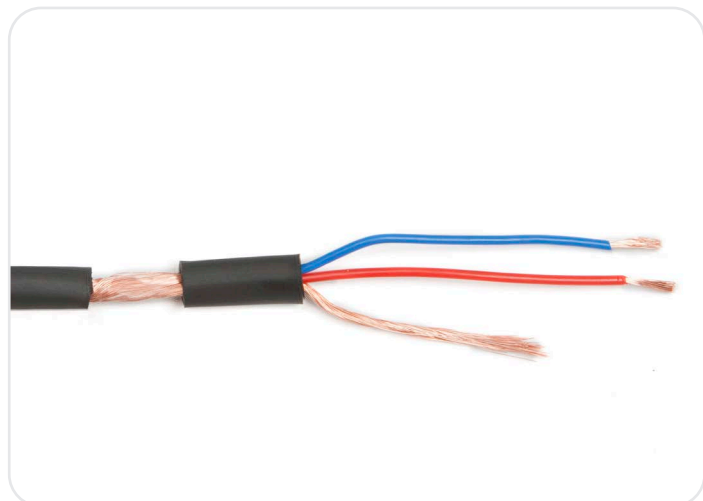

GENIUS 2022

Câble microphone analogique

- Conducteur : Cuivre nu, multibrins
- Section : 2 x 0,22 mm²
- Isolant : Polyéthylène basse densité
- Blindage : Guipage cuivre nu, 95%
- Gaine ext. : PVC/NBR extra souple, noir
- Diamètre : 6.0 mm

SITE TESCA

ALMA 2022

Paire de brassage analogique

- Conducteur : Cuivre étamé, multibrins
- Section : 2 x 0,22 mm²
- Isolant : Polyéthylène haute densité
- Drain de masse : Cuivre étamé, multibrins
- Blindage : Ruban Aluminium Polyester
- Gaine ext. : PVC/NBR extra souple, gris
- Diamètre : 3.15 mm