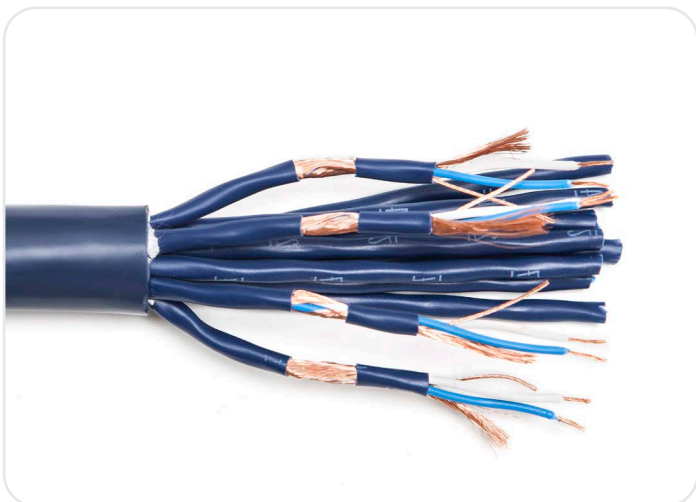

ALBUS

Câble Multipaires Audio Analogique

- Conducteur : Cuivre étamé, multibrins
- Section : 0,22 mm² (7 x 0.20)
- Isolant : Polyéthylène moyenne densité
- Drain de masse : Cuivre étamé, multibrins
- 1er Blindage : Ruban Aluminium paire par paire
- Gaine des paires : PVC extra souple numéroté
- 2ème Blindage : Ruban général Aluminium
- Drain de masse : Cuivre étamé, multibrins
- Gaine ext. : PVC/NBR extra souple, noir
- •
- Nombre de Paires : 2-4-8-12-16-24-32
- ALBUS 2022, ALBUS 4022, ...

SITE TESCA

GULEUS

Câble Multipaires Analogique Prestation

- Conducteur : Cuivre nu, multibrins
- Section : 0,22 mm² (7 x 0.20)
- Isolant : Polyéthylène haute densité
- Drain de masse : Cuivre nu, multibrins
- Blindage : Guipage Cuivre nu, 95 %
- Gaine des paires : PVC extra souple numéroté
- Gaine ext. : PVC/NBR extra souple, noir
- •
- Nombre de Paires : 2-4-8-12-16-24-32
- GULEUS 2022, GULEUS 4022, ...

SITE TESCA

MAGNUM

Câble Multipaires Audio Numérique

- Conducteur : Cuivre nu, multibrins
- Section : 0,22 mm² (7 x 0.20)
- Isolant : Skin / Foam Skin / Polypropylène
- Drain de masse : Guipage Cuivre nu, 95 %
- Gaine des paires : PVC extra souple numéroté
- Gaine ext. : PVC/NBR extra souple, noir
- •
- Existe en Bleu ou Noir
- •
- Nombre de Paires : 2-4-8-12-16-24-32
- MAGNUM 2022, MAGNUM 4022, ...

SITE TESCA